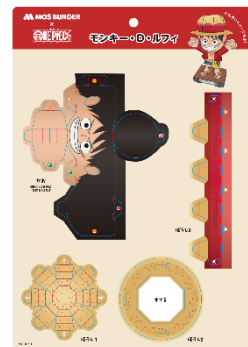

※1 数量限定のため、なくなり次第終了します。

パッチンプレス

スプーン&
フォークセット

ペーパークラフト
モンキー・D・ルフィ

©尾田栄一郎／集英社・フジテレビ・東映アニメーション

* 画像はすべてイメージです。

『ONE PIECE』コラボおもちゃは全部で6種類を予定しており、今回は第一弾として3種類を提供します。本企画を通じて、新たにモスバーガーをご利用くださる方やファミリー層のお客さまにも、よりお楽しみいただけるサービスのご提供を目指します。

『ONE PIECE』コラボおもちゃの第一弾は、麦わらの一味10人が集合したデザインのパッチンプレス、小さめサイズで持ち運びも便利なスプーン&フォークセット、ルフィの立体を組み立てられるペーパークラフトの3種類です。対象のお子さま向けのモスワイワイセットや低アレルゲンメニューのセットのご購入で、好きなおもちゃを1つお選びいただけます※2。

モスバーガー公式サイト コラボワイワイ特設ページ：<https://www.mos.jp/cp/fami/>